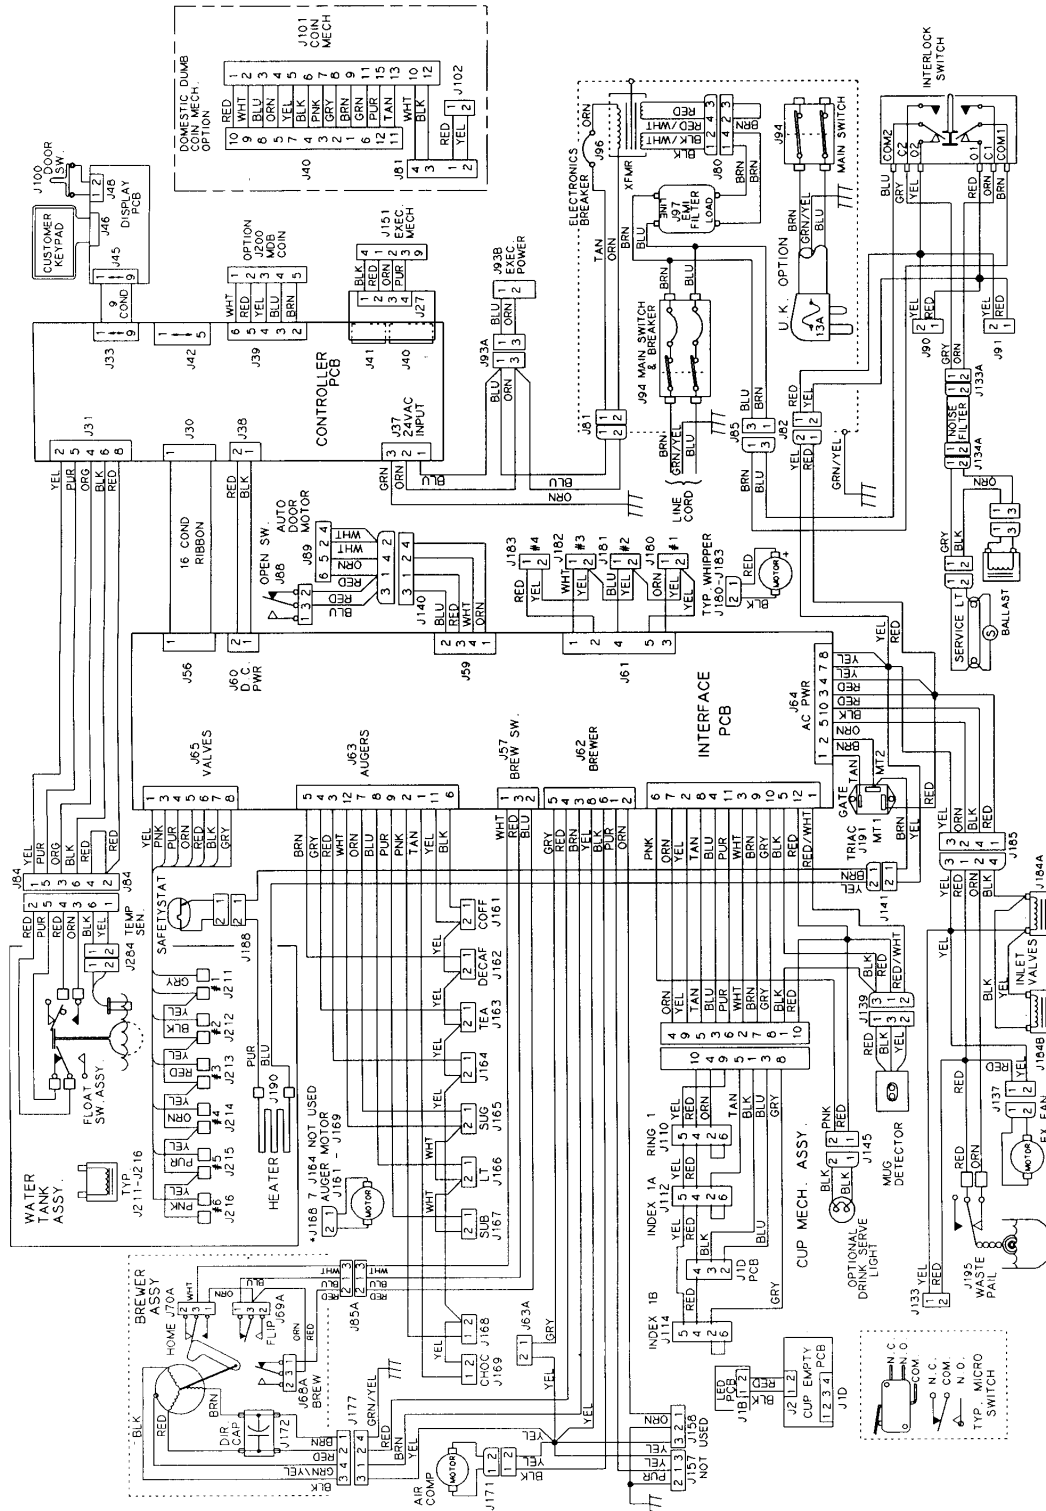

Hot Drink Series - Models 630 / 638 - Parts Manual

Figure 71. Wiring Diagram - 115 V

Hot Drink Series - Models 630 / 638 - Parts Manual

Figure 72. Wiring Diagram - 230 V

Part Number Index

1127808105	147711329	159203111
117020661	148200311	159203211
117202135, 37, 55	157005751	159203511
117219017	1570105105	159203611
117219117	15701165	159203811
121110533	157103447	159203911
121111049	157103551	159204411
121111235, 37	157103647	159204511
121715929, 99	157104051	159206313
121716029, 67, 99	157104247	159206811
121716117	157104547	159206911
13000186	1571078105	1595002109
130228917	1571079105	1595005107
130229017	157108441	1595007107
130229117	157111247	1595008107
130232417	1571113105	1595010107
130232617	157111537	1595011107
141119435	157112737	1595012107
141119535	157113641, 51	1595013109
143720497	157115447	1595017105, 109
145109335	1571157103	160201611
1451097	.5, 19, 25, 33, 55, 61, 65, ...69, 97, 99, 103, 105, 129	15720109	160202811
145112461	15720119	160202911
145207661	1575003105	160203011
145213955, 61	1575010109	160203511
145702729	1575012107	160203611
147105541	1575013107	160204011
147109837	1575015107	160204111
147119947	1575029103	160204813
147123737	1575035107	160204913
147128337	15750473, 11, 13	1701015X49
147217815	1575048107	170102549, 53
1472222105	1575057103	170900053
147223105	1575091109	170900153
147225015	1575094103, 105	170900653
1472251109	157703529	2204093105
1475026105	157900847	222203129, 31
1475072105	1579009105	222209661, 63
1475089109	157901351	222211031
1475099105	157901751	222638065, 105
1475119105, 129	158102335	227203661
147702029	15820695	227205217
		1590033103	230105727