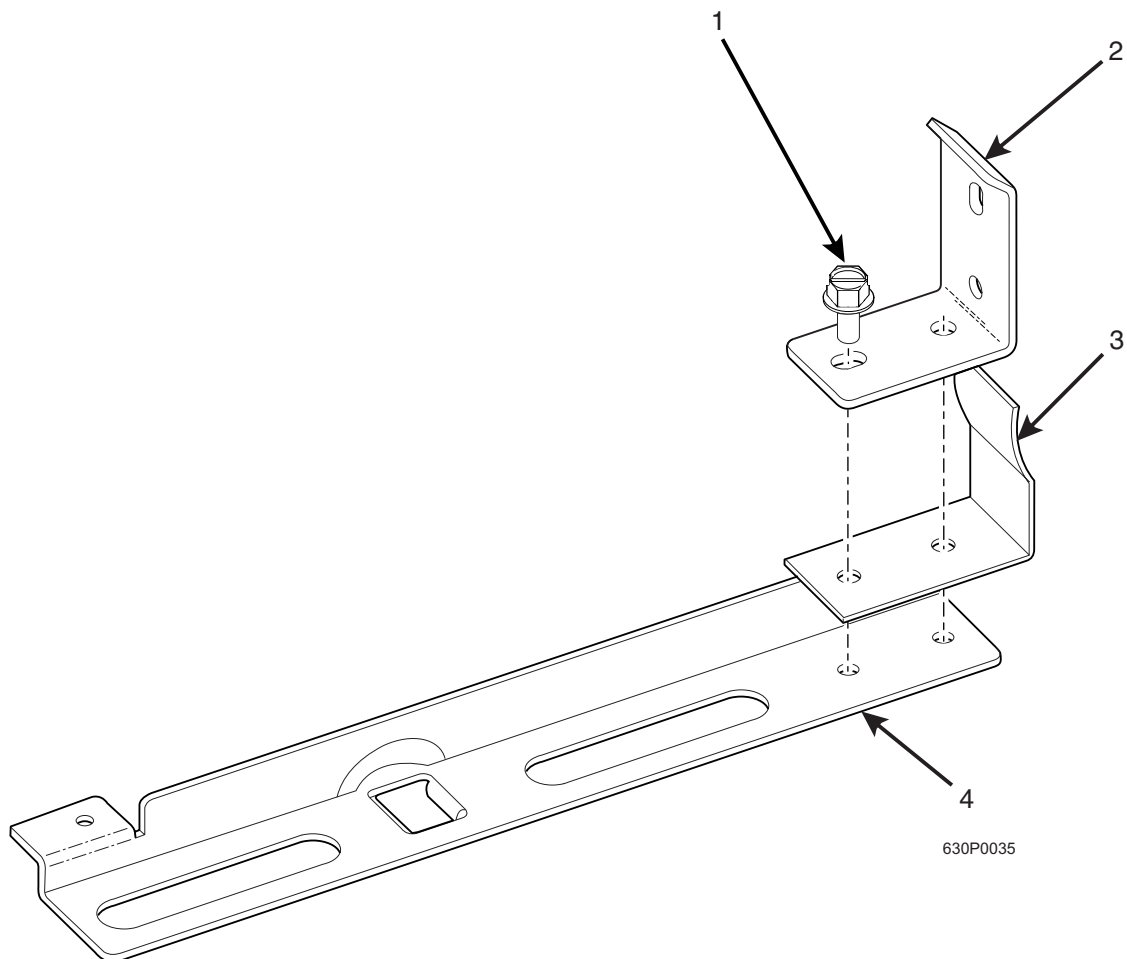

630P0034

Figure 14. Cup Ring Assembly

Hot Drink Series - Models 630 / 638 - Parts Manual

TABLE 15. ACTUATOR ASSEMBLY - CUP RING

<i>INDEX</i>	<i>PART NUMBER</i>	<i>DESCRIPTION</i>	<i>QTY.</i>
-	6233031	ACTUATOR ASEMBLY - CUP RING	1
1	1451097	SCREW - #8032 X .31 HEX HD T.F. - BLACK	2
2	6233040	RAMP - ACTUATOR	1
3	6233009	CAM - ACTUATOR	1
4	6233032	ACTUATOR - CUP RING	1