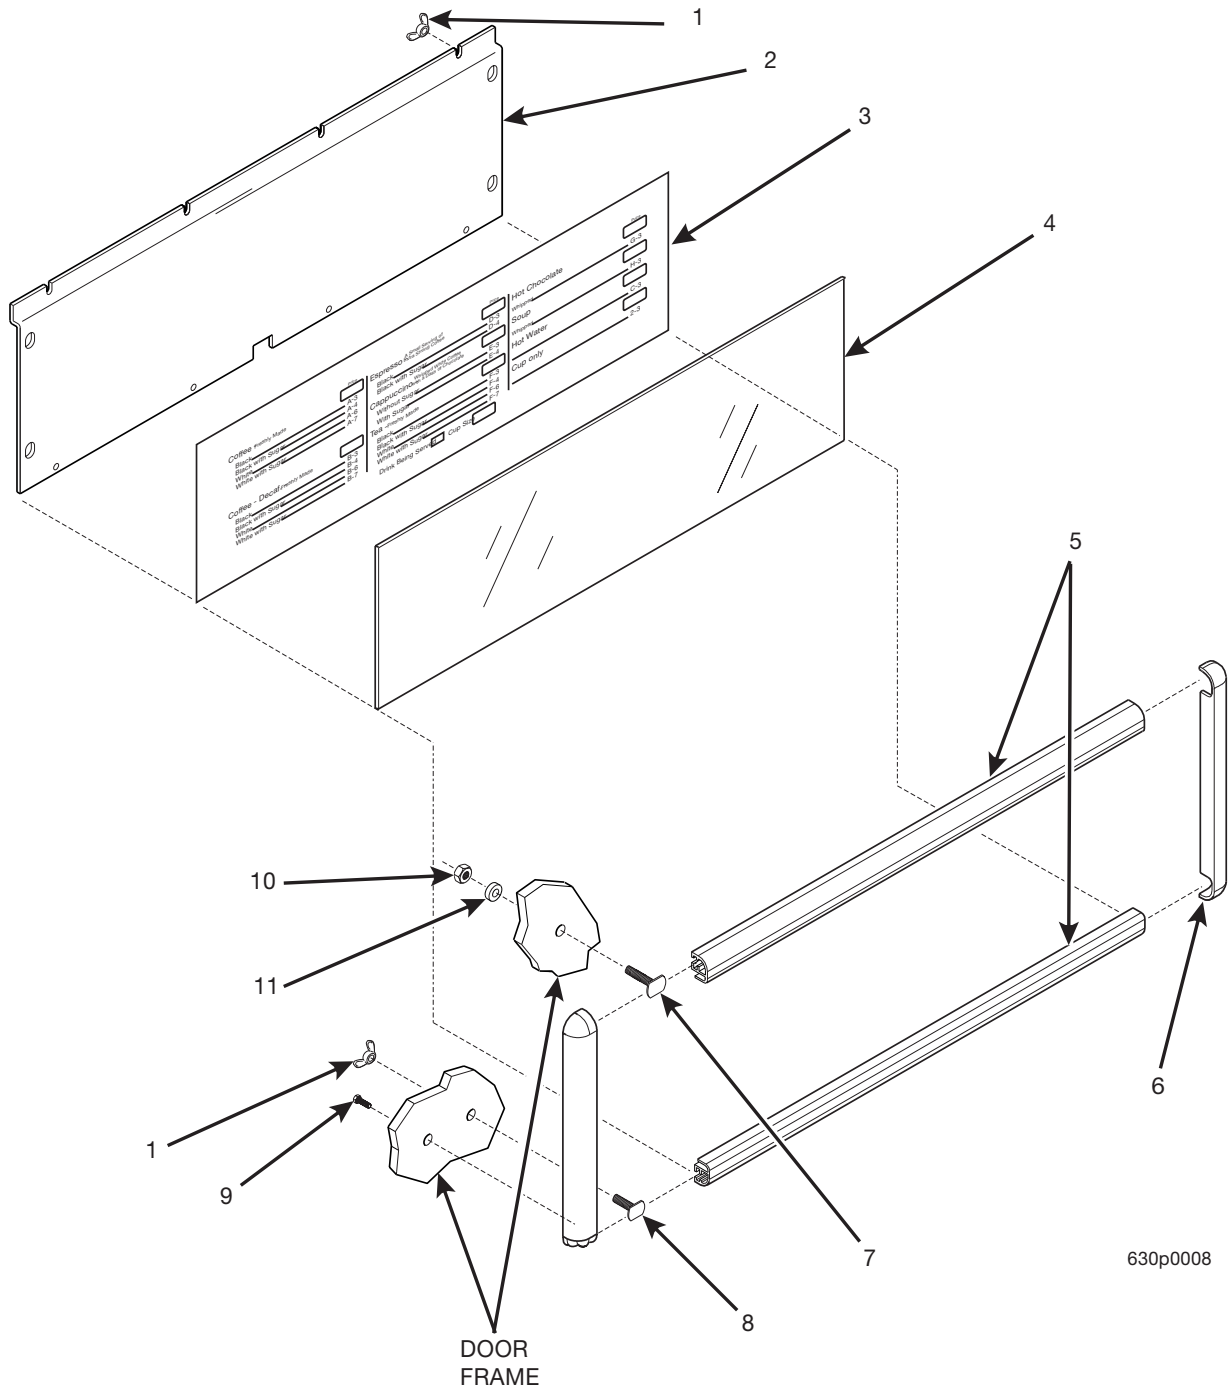

Hot Drink Series - Models 630 / 638 - Parts Manual

Figure 18. Display Assembly

Hot Drink Series - Models 630 / 638 - Parts Manual

TABLE 18. DISPLAY ASSEMBLY

<i>INDEX</i>	<i>PART NUMBER</i>	<i>DESCRIPTION</i>	<i>QTY.</i>
1	9900031	WING NUT - #8-32 FORGED ZINC	4
2	6342079	PLATE - BACKING	1
3	6300004	INSERT - MENU - SELECT (U.S.)	1
	6342028	INSERT - MENU - SELECT (LATIN AMERICA)	
4	6392004	COVER - MENU INSERT	1
5	G6262034	TRIM - SELECT INSERT - BLACK	2
6	G6262033	END CAP - MENU BOARD	2
7	2222110	T-BOLT	4
8	2222031	T-BOLT	4
9	4277042	SCREW - #8-10 X .5 T/F - PHS	4
10	9900081	NUT - #8-32 KEPS, ZINC PLATE	8
11	4407042	SPACER	4