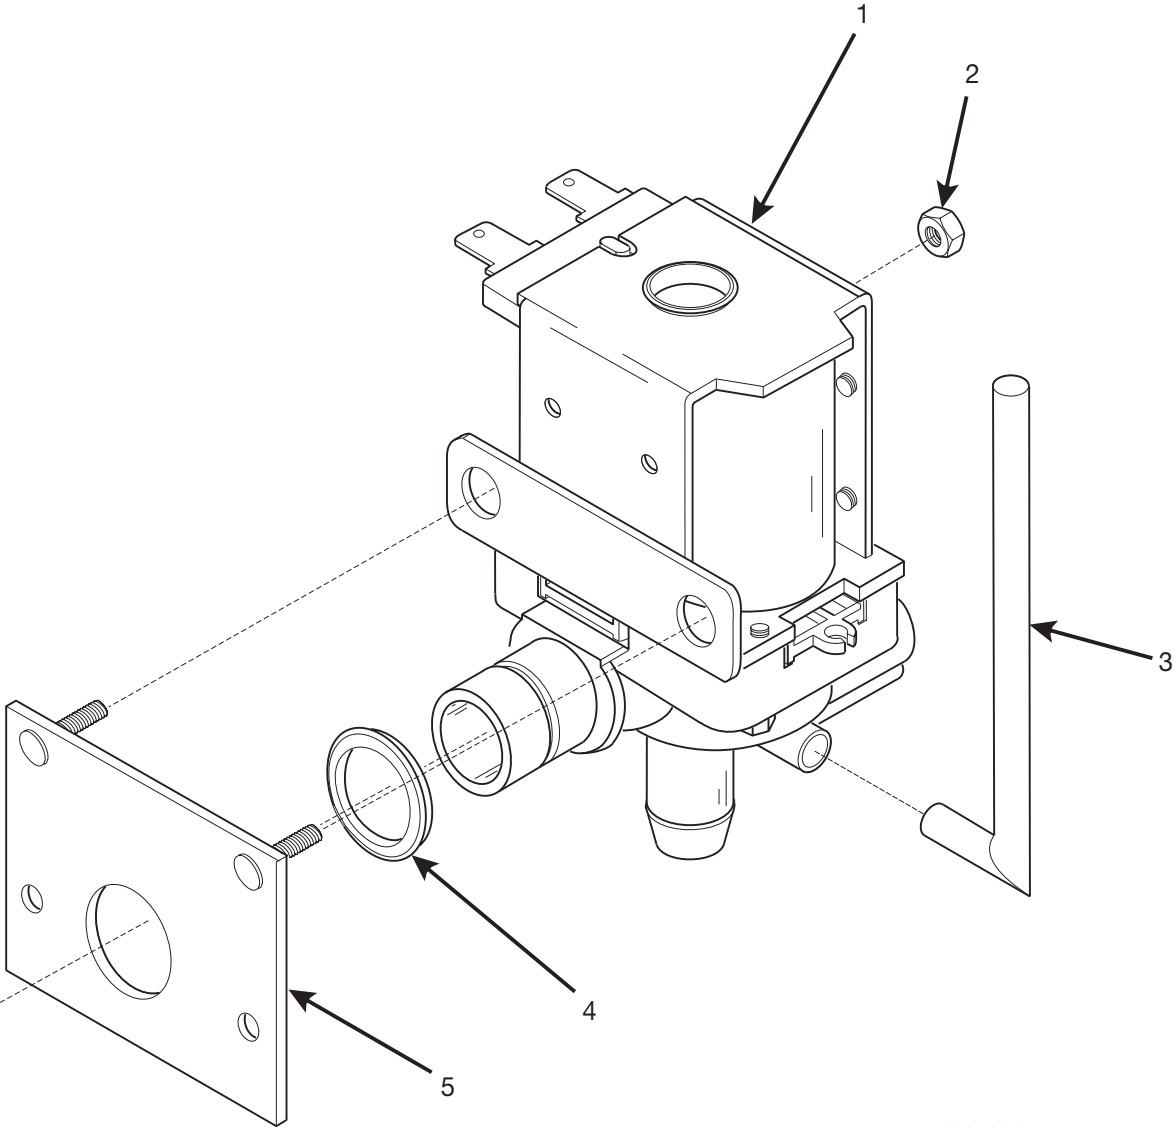

TABLE 31. LID ASSEMBLY - WATER TANK

<i>INDEX</i>	<i>PART NUMBER</i>	<i>DESCRIPTION</i>	<i>QTY.</i>
-	6338046	LID ASSEMBLY - WATER TANK	
1	6338047	WELD ASSEMBLY	1
2	6138287	O RING	2
3	6338051	SENSOR - TEMPERATURE	1
4	6234295	SCREW - #8-32 X .38 HHS W/LW	1
5	6238070	SCREW - #4-17 X .62 HEX HD.	4
6	6238084	SWITCH - LEVER	2
7	6238068	SWITCH MOUNTING BRACKET	1
8	6138183	ACTUATOR - SWITCH	1
9	6338050	BEARING	1
10	6237049	SCREW - #18-16 X .25 - SLTD - PHS	3
11	6124073	RETAINING RING	2
12	6338049	SHAFT - FLOAT	1
13	6508033	FLOAT	1