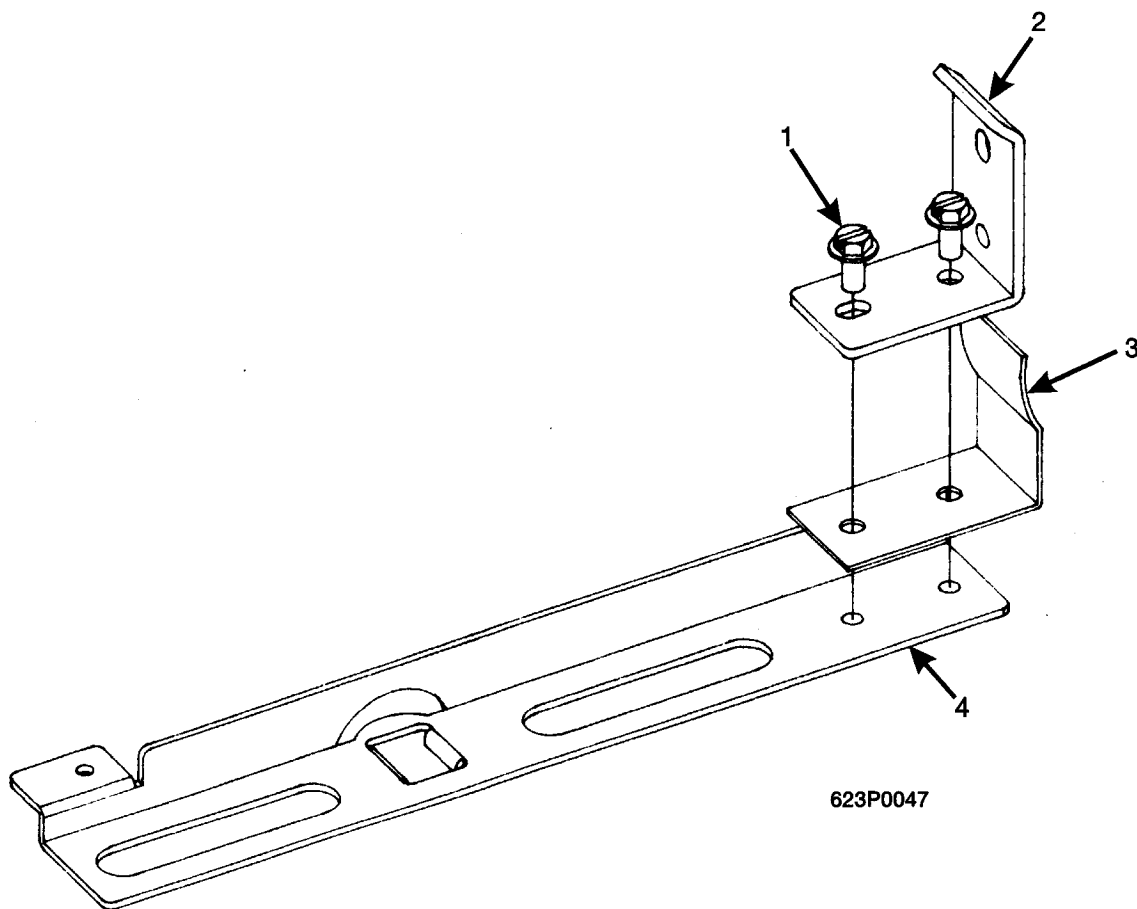

327p0046

Figure 24. Cup Ring Assembly

Hot Drink Center Parts Manual

TABLE 25. ACTUATOR ASSEMBLY - CUP RING

INDEX	PART NUMBER	DESCRIPTION	QTY
	6233031	ACTUATOR ASSEMBLY - CUP RING	REF
1	1451097	SCREW - #8-32 X .31 HEX HD T.F. - BLACK	2
2	6233040	RAMP - ACTUATOR	1
3	6233009	CAM - ACTUATOR	1
4	6233032	ACTUATOR - CUP RING	1